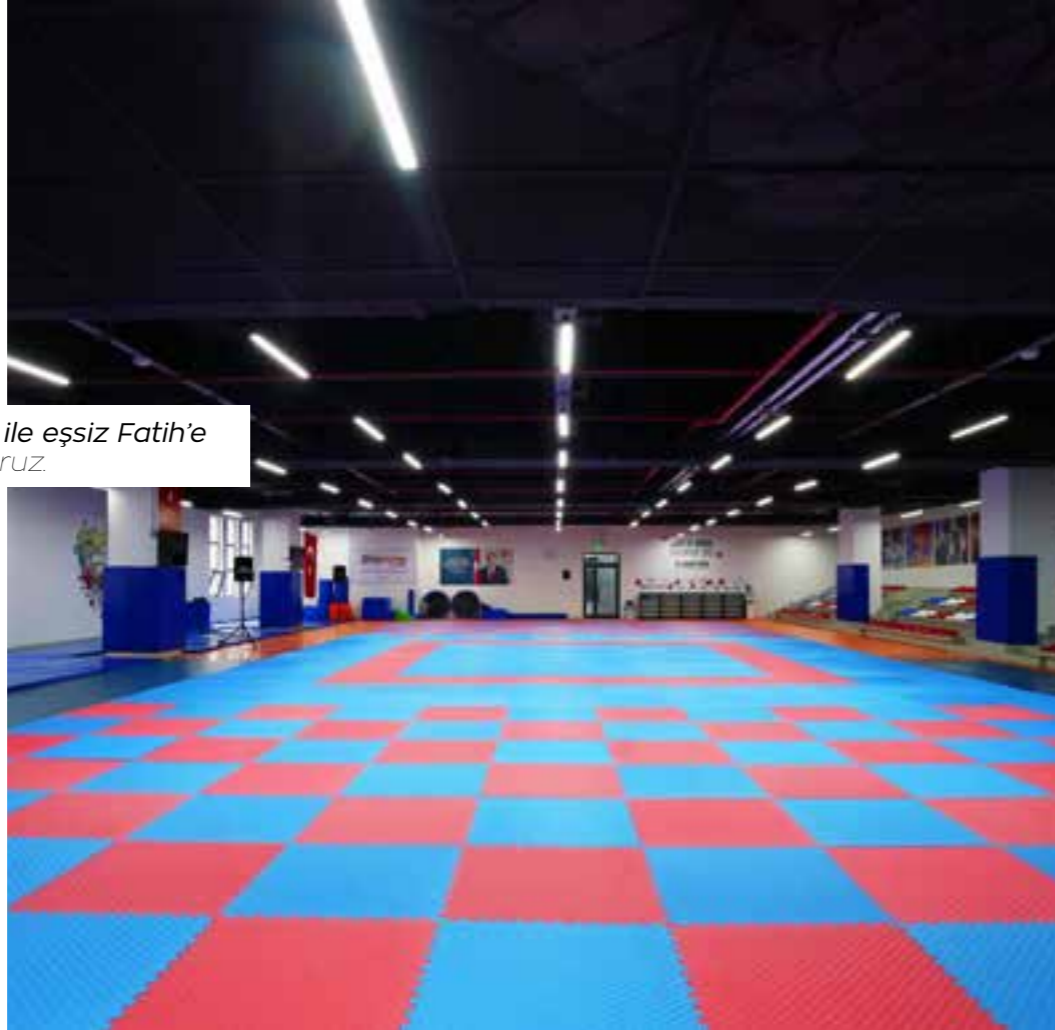

Yarı olimpik yüzme havuzuna sahip Yedikule Yüzme Havuzu ve Spor Merkezi'nde; fitness ve pilates eğitimi imkânları da sunuluyor.

Fatih'i yasa
Fatih'te yasa

AYVANSARAY SPOR MERKEZİ

*Ayvansaray Spor Merkezi ile eşsiz Fatih'e
değer katmaya devam ediyoruz.*

Yaklaşık bin 500 metrekarelik bir alanda, 12 farklı spor branşında, 100 kişi kapasiteli fitness salonuyla kompleksimiz, 4 katta hizmet veriyor.

Croosfit, Fitness, Karate-do, Tekvando, Pilates, Spinning,
Kickboks , Kafeterya, Step Aerobik, Zumba

İlçenin yeni Neslişah Sultan Kültür ve Spor Merkezi; kullanıcılarının farklı ihtiyaçlarına maksimum düzeyde cevap verebilecek biçimde tasarlandı. Yapı bünyesinde; kapalı otopark, 500 kişilik bala, toplantı ve seminer salonları, atölye, müsabaka düzenlenebilecek nitelikte spor tribünü de bulunan 825 metrekarelik spor salonu, 115 metrekarelik pilates stüdyosu, 250 metrekarelik fitness salonu, mescitler, teknik alanlar ve idari ofisler alıyor.