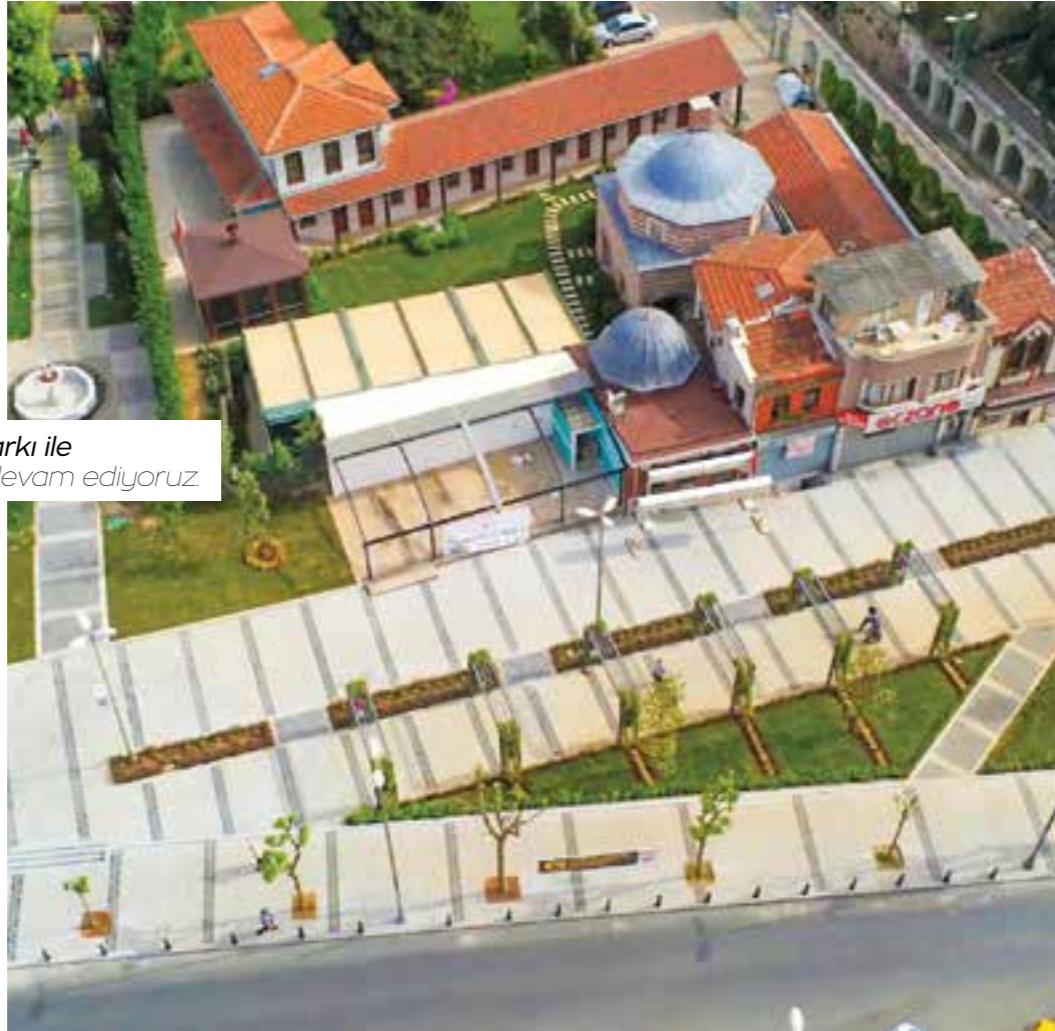

Fatih'i yasa
Fatih'te yasa

YEDİKULE İSTASYON MEYDANI

*Yedikule İstasyon Meydanı ile eşsiz
Fatih'e değer katmaya devam ediyoruz.*

Yedikule Mahallesi, Yedikule İstasyonu Cade-
si ve Tatlı Kaynak Sokak kesişiminde bulunan,
mevcutta atıl ve otopark olarak kullanılan
500 metrekaRELİK alan yapılan meydan dü-
zenlemesiyle oturma ve dinlenme alanı olarak
hizmete sunulmuştur. Yenileme çalışmaları
devam eden TCDD hattının Yedikule İstasyon
durağında bulunan Yedikule İstasyon Meydanı
ziyaretçi ve yaşayanlar için mola verebilecek-
leri bir alana dönüştürülmüştür.

Fatih'i yasa
Fatih'te yasa

KARAGÜMRÜK MEYDAN PARKI

Karagümrük Meydan Parkı ile eşsiz Fatih'e değer katmaya devam ediyoruz.

Prof. Naci Şensoy ile Eski Ali Paşa caddelerinin kesişiminde yer alan Karagümrük Meydanı'nın yıpranan ve tahrip olan zemini, daha estetik ve işlevsel bir şekilde yenilenerek, yeşil alan ve oturma kapasitesi artırıldı. Yoğun yaya geçişinin olduğu hatta; sarmaşıklı ve rengârenk çiçeklerle kaplı kemerlerle gölgelikli alan oluşturularak, Fatihlilerin hizmetine sunuldu.

Fatih'i yasa
Fatih'te yasa

HEKİMOĞLU ALİ PAŞA MEYDAN PARKI

Hekimoğlu Ali Paşa Meydan Parkı ile eşsiz Fatih'e değer katmaya devam ediyoruz.

Hekimoğlu Ali Paşa Caddesi ile Kızılelma Caddesi kesişiminde bulunan 2 bin 650 metrekarelik alan yaya sirkülasyonu göz önüne alınarak yapılan düzenlemeyle; dinlenme ve oturma alanları, yürüyüş yolu ve yeşil alanlarıyla yeni bir meydan olarak hizmet veriyor.

5 YILDA
FATİH'E DEĞER
400
PROJE

Fatih'i yasa
Fatih'te yasa

CERRAHPAŞA KÜTÜPHANE BAHÇESİ

*Cerrahpaşa Kütüphane Bahçesi ile eşsiz
Fatih'e değer katmaya devam ediyoruz.*

Cerrahpaşa Kütüphanesi Bahçesi, bin 50 metrekarelik geniş ve ferah alanıyla öğrenciler için mükemmel bir dinlenme ve sosyalleşme mekanı olarak öne çıkıyor. Öğrenciler, yoğun çalışma temposu ve ders arasında bu parkta soluklanırken; bahçedeki özenle düzenlenmiş oturma alanları, öğrencilere rahatlık ve huzur ortamı sunuyor.