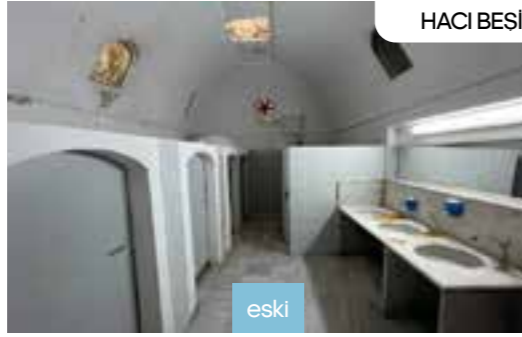

5 YILDA
FATİH'E DEĞER
400
PROJE

Fatih'i yasa
Fatih'te yasa

RAMAZAN EFENDİ CAMİ Şadırvan / WC

*Ramazan Efendi Camii WC / Şadırvan ile eşsiz
Fatih'e değer katmaya devam ediyoruz.*

Kocamustafapaşa Bölgesi'nde yoğun olarak kullanılan Ramazan Efendi Camii'nin, zamanla eskiyen ve yıpranan bay/bayan lavabo ve şadırvanları yenilenecek hemşehrilerimizin hizmetine sunuldu.

5 YILDA
FATİH'E DEĞER
400
PROJE

Fatih'i yaşa
Fatih'te yaşa

13 CAMİDE ŞADIRVAN · WC YENİLEME

13 Camide Şadırvan ve WC Yenileme Çalışmaları ile eşsiz Fatih'e değer katmaya devam ediyoruz.

İlçemizdeki cami, mescit ve tüm ibadethanelerimizin lavabo, tuvalet ve şadırvanlarını yeniliyor. Bu kapsamda 13 camimizin şadırvan ve WC'leri 2022 yılı itibarıyla yenileme çalışmaları yapılmıştır.